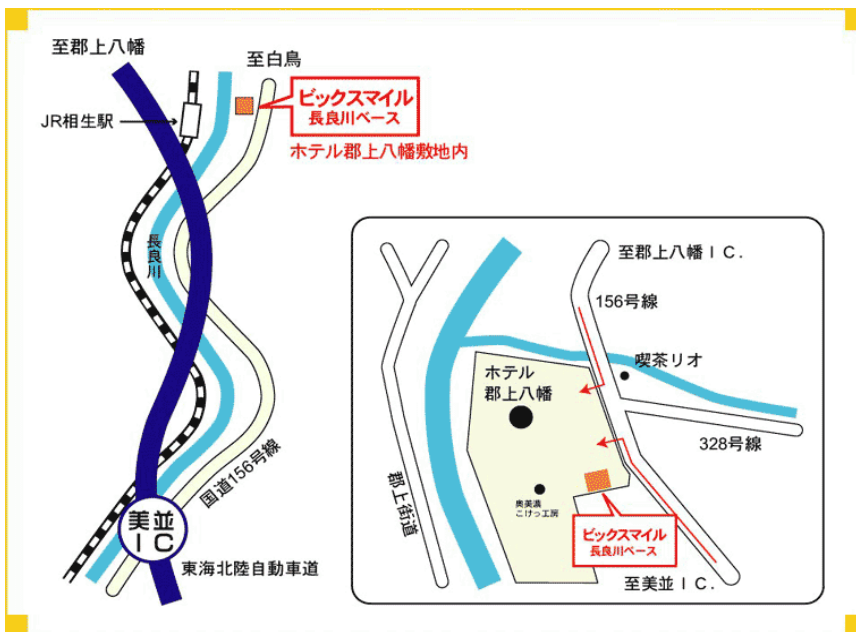

# 岐阜長良川ラフティングツアー アクセス地図

## 現地連絡先

半日コース: **080-2446-9876**

【現地住所】岐阜県郡上市八幡町吉野200 ホテル郡上八幡敷地内

【集合場所周辺詳細地図】

## お車でお越しのお客様

お盆期間中などは、高速道路の渋滞が予想されますのでお時間に十分余裕を持ってお越し下さい。

《平常時:名古屋ICより 約1時間30分》

### 【順路】

一宮JC ~ 東海北陸道 ~  
⇒ 美並IC ~ R156 ~ ビックスマイル長良川ベース  
(東海北陸道美並I.CよりR156を郡上八幡方面20分)