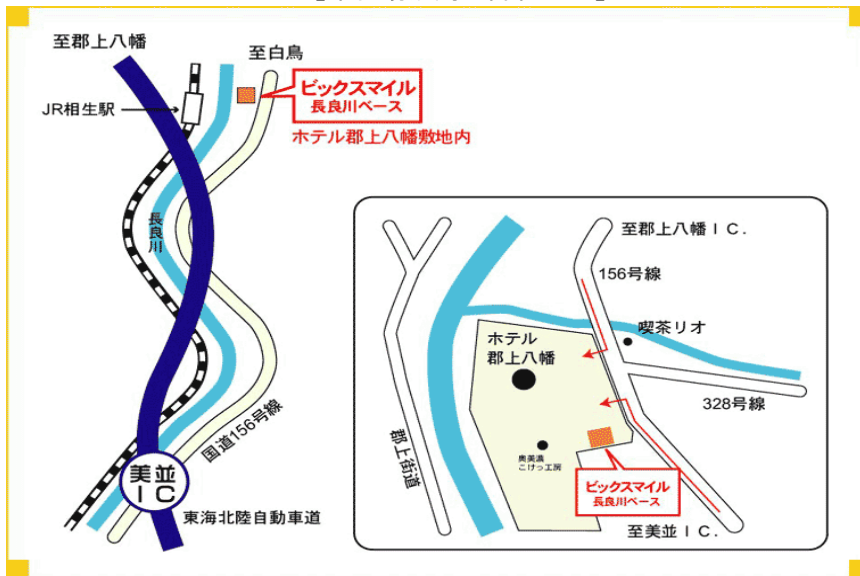

岐阜長良川ラフティングツアー アクセス地図

現地連絡先

半日コース: **080-2446-9876**

1日コース: **080-1517-8482**

ファミリーコース: **090-5896-4227**

【現地住所】岐阜県郡上市八幡町吉野200 ホテル郡上八幡敷地内

【集合場所周辺詳細地図】

集合時間

◆半日コース◆

午前ツアー : **9:00集合**

午後ツアー : **13:00集合**

◆1日コース◆

9:00集合

◆ファミリーコース◆

午前ツアー : **9:30集合**

午後ツアー : **13:30集合**

お車でお越しのお客様

お盆期間中などは、高速道路の渋滞が予想されますのでお時間に十分余裕を持ってお越し下さい。

《平常時:名古屋ICより 約1時間30分》

【順路】

一宮JC ~ 東海北陸道 ~
⇒ 美並IC ~ R156 ~ ビックスマイル長良川ベース
(東海北陸道美並ICよりR156を郡上八幡方面20分)

電車でお越しのお客様

名古屋→JR→美濃太田→長良川鉄道→相生駅下車徒歩18分

注意！！