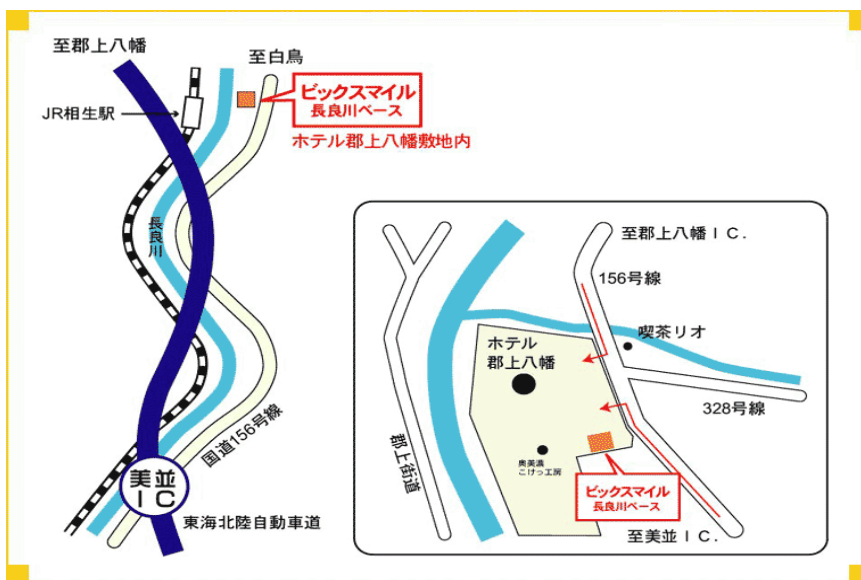

岐阜長良川ラフティングツアー アクセス地図

現地連絡先

半日コース: 080-2446-9876

ファミリーコース: 090-5896-4227

【現地住所】岐阜県郡上市八幡町吉野200 ホテル郡上八幡敷地内

【集合場所周辺詳細地図】

半日コース 集合時間

午前ツアー: 9:00集合

午後ツアー: 13:00集合

ファミリーコース 集合時間

午前ツアー: 9:30集合

午後ツアー: 13:30集合

お車でお越しのお客様

お盆期間中などは、高速道路の渋滞が予想されますのでお時間に十分余裕を持ってお越し下さい。

《平常時:名古屋ICより 約1時間30分》

【順路】

一宮JC ~ 東海北陸道 ~

⇒ 美並IC ~ R156 ~ ピックスマイル長良川ベース

(東海北陸道美並I.CよりR156を郡上八幡方面20分)

電車でお越しのお客様

名古屋→JR→美濃太田→長良川鉄道→相生駅下車徒歩18分

注意！！

時刻表にて**乗り継ぎ時間**・**到着時間**をご確認いただき、集合時間に遅れないようお願い致します。