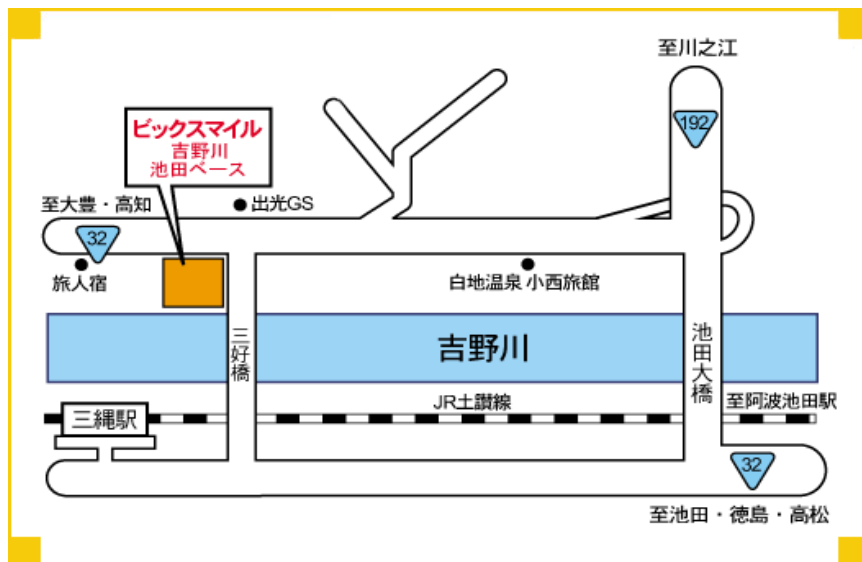

徳島吉野川 小歩危1日ラフティング アクセス地図

現地連絡先: **090-3488-5370**

【現地住所】徳島県三好市池田町白地本名240

【集合場所周辺詳細地図】

1日コースの集合場所です！！

半日コース集合場所ではありません

集合時間

一日ツアー : **9:30集合**

お車でお越しのお客様

日曜祝日やGWなどは、高速道路の渋滞が予想されますのでお時間に余裕を持ってお越し下さい。

【順路】

徳島自動車道 井川池田I.C.より10分

⇒ 徳島自動車道 ~ 井川池田I.C. ~ R32 ~ ビックスマイル吉野川池田ベース

JRでお越しのお客様

JR土讃線 三縄駅下車

注意！！

JR阿波池田駅からの送迎を行っています。お気軽にご連絡下さい。(事前のご予約が必要となります！)

JR三縄駅より、徒歩で20分くらいかかります。

電車の本数は少ないです。到着時間を事前にご確認頂き、集合時間に遅れないようにお願いします。